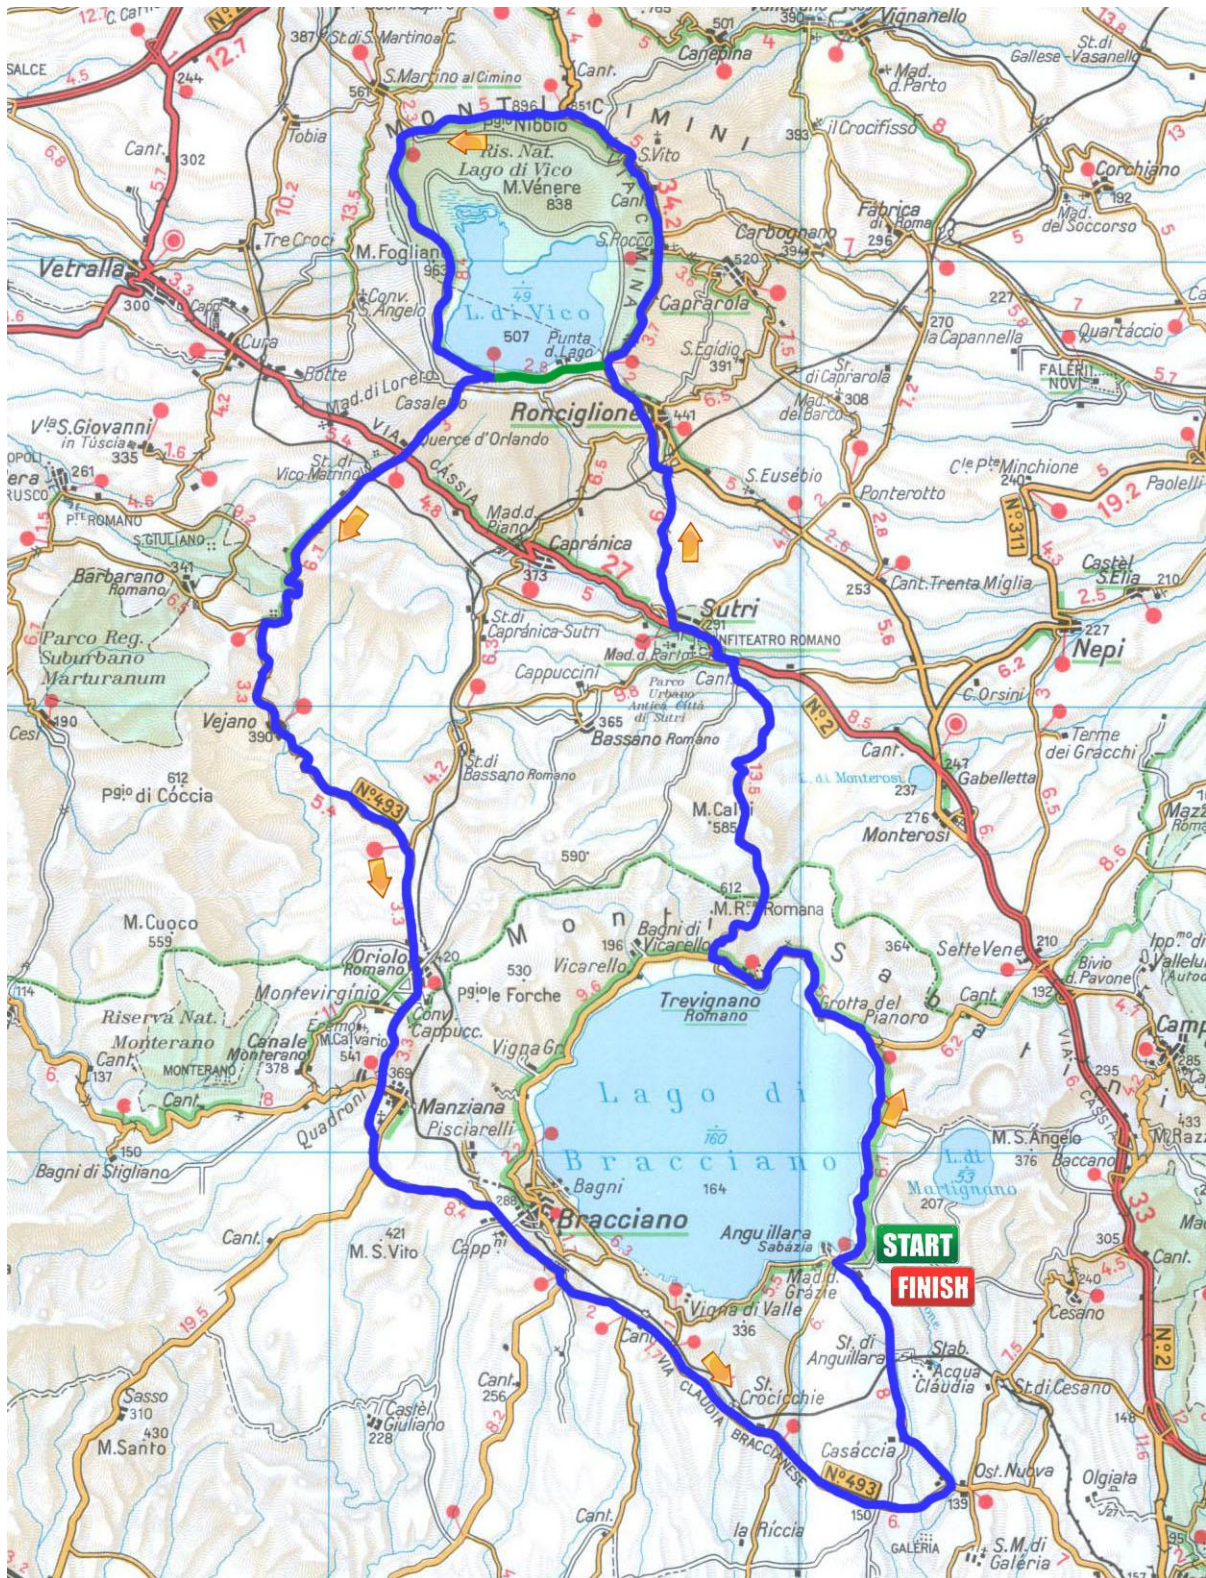

Turbi longa

Sabatini

da: Anguillara

CORTO : Anguillara Trevignano Rocca romana Sutri Ronciglione Punta lago Vejano Oriolo Braccianese Osteria Nuova Anguillara

km. 93 m. 1.107

LUNGO : Anguillara Trevignano Rocca romana Sutri Ronciglione via Cimina Poggio Nibbio Vejano Oriolo Braccianese Osteria Nuova Anguillara

km. 109 m.1.656

<http://www.openrunner.com/index.php?id=5556773>

CORTO

<http://www.openrunner.com/index.php?id=5556796>

LUNGO

Legenda percorsi: lungo deviazione corto